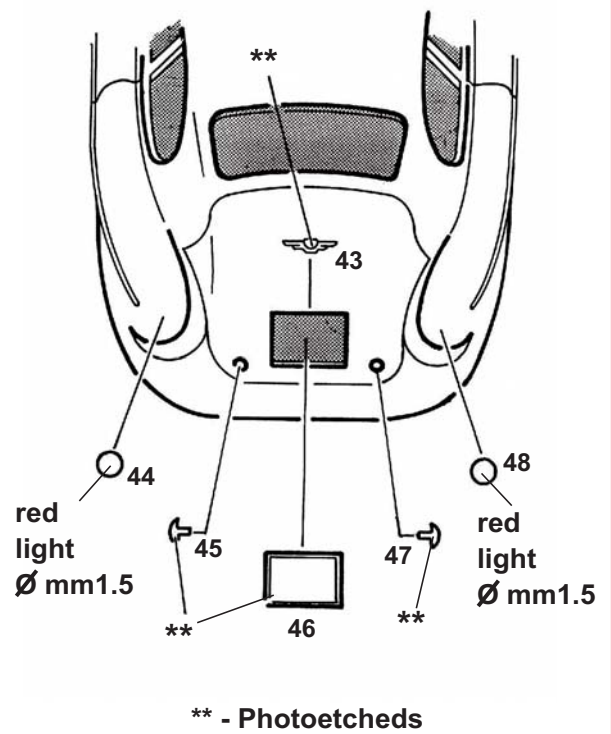

Nero Satinato / Semi Gloss Black : TAMIYA X18
Argento / Silver : TAMIYA X11
Marrone / Brown : TAMIYA X9

TMK027

Part. B

Part. A

TAMEO KITS
scale racing car models

TAMEO KITS srl
Via Valle, 111 - P.O. Box 61
17022 BORGIO VEREZZI SV ITALY
Tel. 39 019 - 615.250
Fax. 39 019 - 615.310