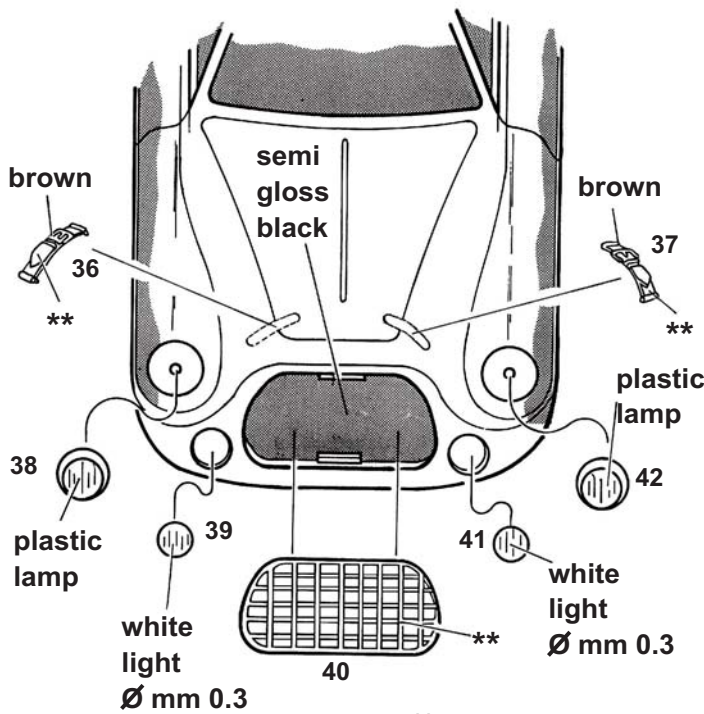

TMK027 FERRARI 166MM COUPE' TOURING ROAD CAR 1949

* - Steel wire \varnothing mm 1

** - Photoetcheds

*** - Transparent

Part. D

Part. C

Rosso / Red : FERRARI 322 ROSSO CORSA 2CT
FIAT 101/A ROSSO CORSA
FORD 2251 / EM / P9 RADIANT RED
BMW 257 TOPROT

Nero Satinato / Semi Gloss Black : TAMIYA X18
Argento / Silver : TAMIYA X11
Marrone / Brown : TAMIYA X9

TMK027

Part. B

Part. A

TAMEO KITS
scale racing car models

TAMEO KITS srl
Via Valle, 111 - P.O. Box 61
17022 BORGIO VEREZZI SV ITALY
Tel. 39 019 - 615.250
Fax. 39 019 - 615.310