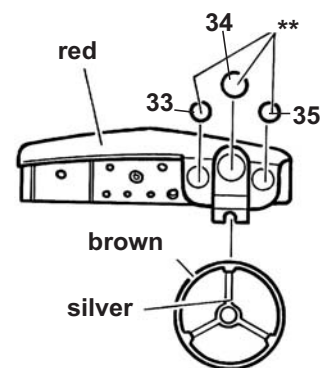

TMK027 FERRARI 166MM COUPE' TOURING ROAD CAR 1949

* - Steel wire \varnothing mm 1

** - Photoetcheds

*** - Transparent

Part. D

Part. C

Rosso / Red : FERRARI 322 ROSSO CORSA 2CT
FIAT 101/A ROSSO CORSA
FORD 2251 / EM / P9 RADIANT RED
BMW 257 TOPROT

Nero Satinato / Semi Gloss Black : TAMIYA X18
Argento / Silver : TAMIYA X11
Marrone / Brown : TAMIYA X9

TMK027

Part. B

Part. A

TAMEO KITS
scale racing car models

TAMEO KITS srl
Via Valle, 111 - P.O. Box 61
17022 BORGIO VEREZZI SV ITALY
Tel. 39 019 - 615.250
Fax. 39 019 - 615.310