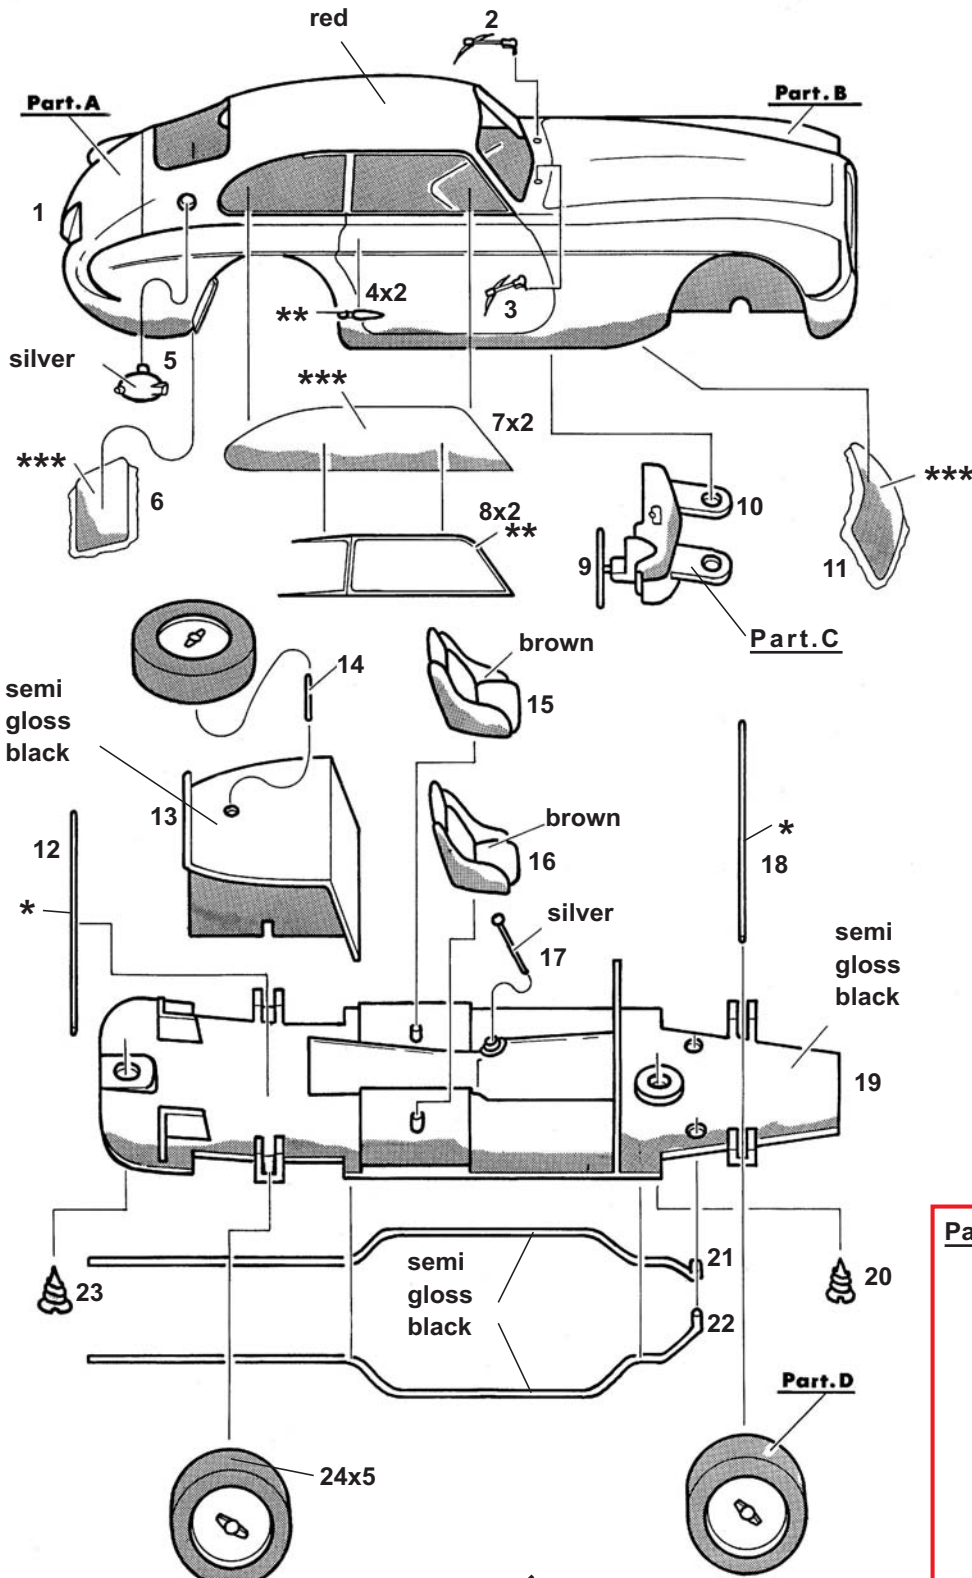

TMK027 FERRARI 166MM COUPE' TOURING ROAD CAR 1949

* - Steel wire \varnothing mm 1

** - Photoetcheds

*** - Transparent

Part. D

Part. C

Rosso / Red : FERRARI 322 ROSSO CORSA 2CT
FIAT 101/A ROSSO CORSA
FORD 2251 / EM / P9 RADIANT RED
BMW 257 TOPROT