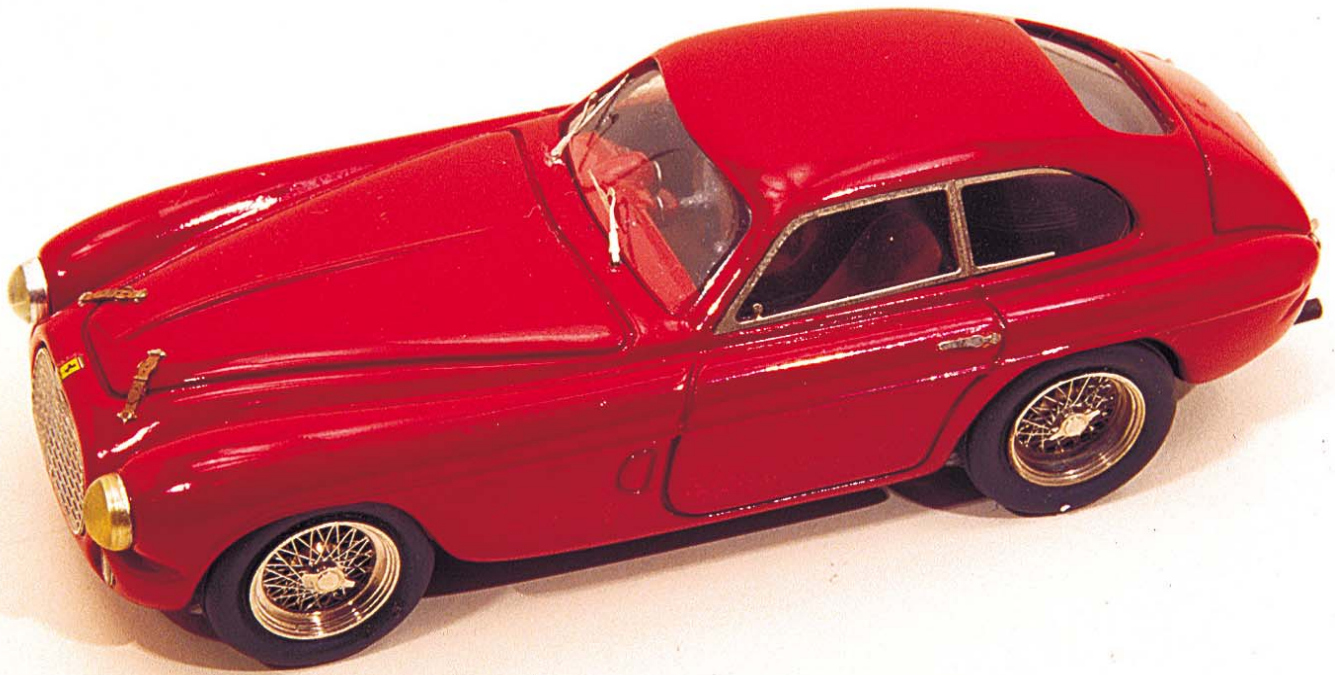

TMK027 FERRARI 166MM COUPE' TOURING ROAD CAR 1949

* - Steel wire \varnothing mm 1

** - Photoetcheds

*** - Transparent

Part. D

Part. C

Rosso / Red : FERRARI 322 ROSSO CORSA 2CT
FIAT 101/A ROSSO CORSA
FORD 2251 / EM / P9 RADIANT RED
BMW 257 TOPROT

Nero Satinato / Semi Gloss Black : TAMIYA X18
Argento / Silver : TAMIYA X11
Marrone / Brown : TAMIYA X9

TMK027

Part. B

Part. A

TAMEO KITS
scale racing car models

TAMEO KITS srl
Via Valle, 111 - P.O. Box 61
17022 BORGIO VEREZZI SV ITALY
Tel. 39 019 - 615.250
Fax. 39 019 - 615.310