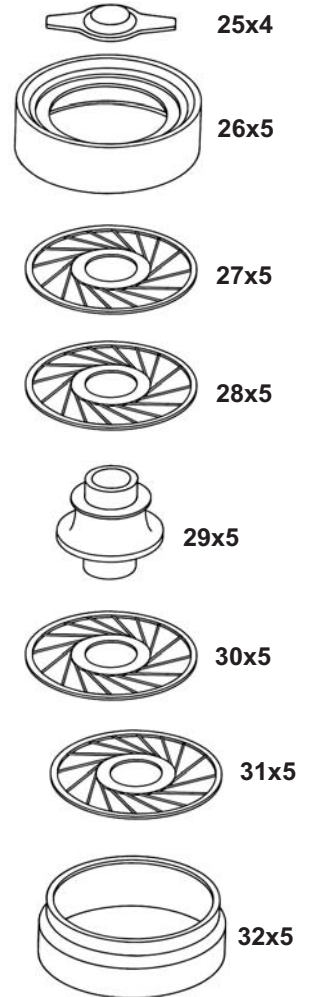

TMK027 FERRARI 166MM COUPE' TOURING ROAD CAR 1949

* - Steel wire \varnothing mm 1

** - Photoetcheds

*** - Transparent

Part. D

Part. C

Rosso / Red : FERRARI 322 ROSSO CORSA 2CT
FIAT 101/A ROSSO CORSA
FORD 2251 / EM / P9 RADIANT RED
BMW 257 TOPROT

Nero Satinato / Semi Gloss Black : TAMIYA X18
Argento / Silver : TAMIYA X11
Marrone / Brown : TAMIYA X9

TMK027

Part. B

Part. A

TAMEO KITS
scale racing car models

TAMEO KITS srl
Via Valle, 111 - P.O. Box 61
17022 BORGIO VEREZZI SV ITALY
Tel. 39 019 - 615.250
Fax. 39 019 - 615.310